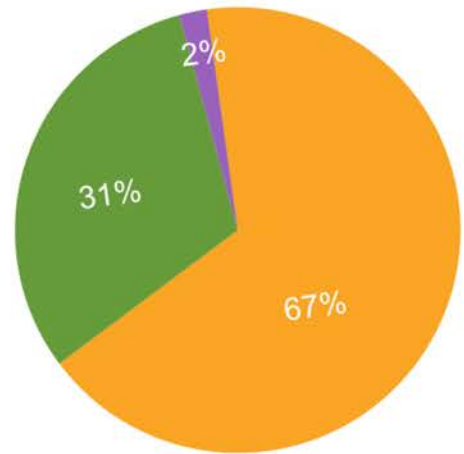

Savez-vous combien de rues
portent le nom d'une femme à Paris ?

- A. 49%
- B. 26%
- C. 2,6%

La situation à Paris

À Paris, seulement **2,6%** des rues portent des noms de femmes, soit 166 rues sur 6 355 !

Pourtant, les femmes font partie intégrante de notre histoire : **elles s'engagent et s'illustrent tout autant que les hommes !**

Dans tous les domaines, leurs réalisations sont moins valorisées et leurs noms peu mis en valeur : les noms de rues sont le reflet de cette invisibilisation des femmes au sein de notre société.

Répartition des noms de rues en France :

- Noms neutres
- Noms d'hommes
- Noms de femmes

Notre action

Nous avons renommé le quartier de **l'Île de la Cité à Paris** exclusivement avec des noms de femmes illustres afin de leur ré-attribuer la place qu'elles méritent dans notre ville.